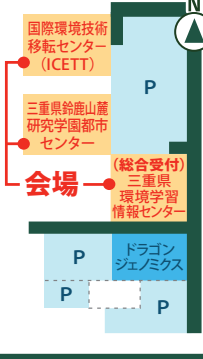

会場アクセス

鈴鹿山麓リサーチパーク

三重県環境学習情報センター 三重県保健環境研究所
 三重県鈴鹿山麓研究学園都市センター 国際環境技術移転センター

会場・駐車場案内

駐車場では、係員の誘導に従ってください。
 鈴鹿山麓リサーチパーク内駐車場が満車になった場合は、隣の四日市スポーツランド駐車場をご利用ください。

主催/お問い合わせ先

三重県環境学習情報センター

〒512-1211 四日市市桜町3684-11 (鈴鹿山麓リサーチパーク内)
 TEL 059-329-2000 FAX 059-329-2909
 MAIL info@eco-mie.com URL http://www.eco-mie.com/