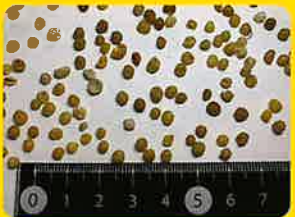

マイクロプラスチックって、どんなん?

じょうせいせいひりよう
徐放性肥料プラスチック
た かがくひりよう
田んぼにまく化学肥料の
そとがわのまく